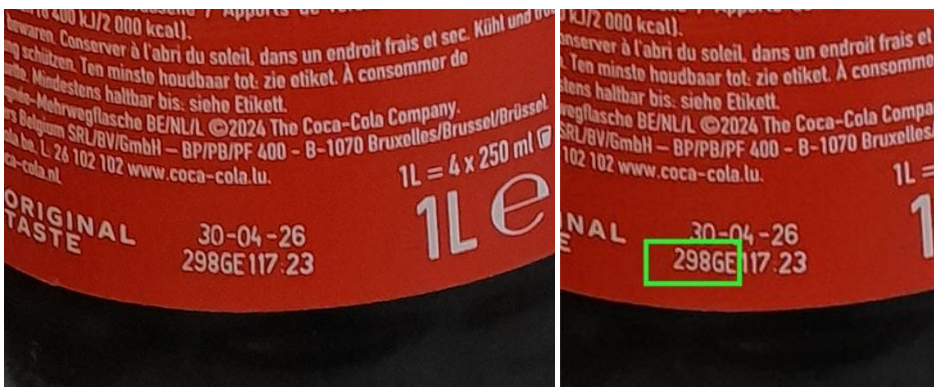

RETRAIT PRODUIT

Nivelles, le 27/01/2025

Par la présente, nous vous demandons de retirer immédiatement des rayons **tous les produits en canettes et en bouteilles en verre** des marques ci-dessous :

Coca-Cola, Sprite, Fanta, Fuze Tea, Minute Maid, Nalu, Royal Bliss, Tropico

Code de production : **de 328 GE à 338 GE (inclus)**

Voir photo ci-dessous pour localiser les codes de productions

Pour les canettes:

Pour les bouteilles en verre:

RETRAIT PRODUIT

Motif : Niveaux élevés de chlorate