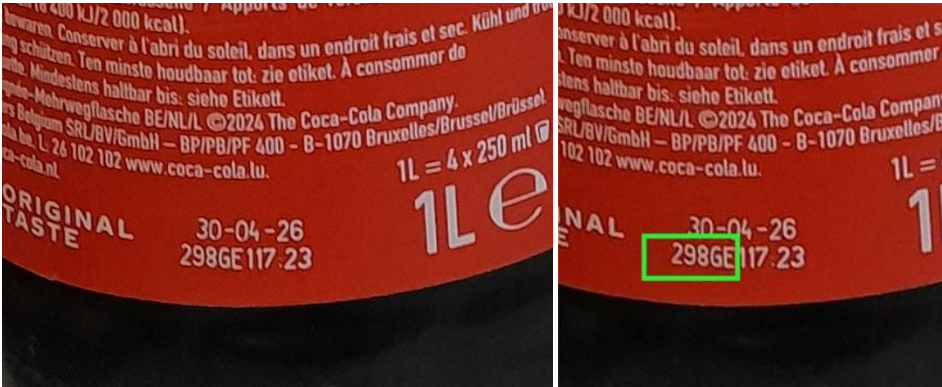

TERUGHAALACTIE

Nijvel, 27/01/2025

Hierbij vragen we u om **alle blikjes en glazen flessen van de volgende merken** onmiddellijk uit de rekken te halen :

Coca-Cola, Sprite, Fanta, Fuze Tea, Minute Maid, Nalu, Royal Bliss, Tropic

Productiecode : van 328 GE tot en met 338 GE

Zie onderstaande foto om de productiecodes te vinden

Voor blikjes:

Voor glazen flessen:

TERUGHAALACTIE

Reden : Hoge chloraatsniveaus

Risico : Ja

Consumenteninfo : Ja